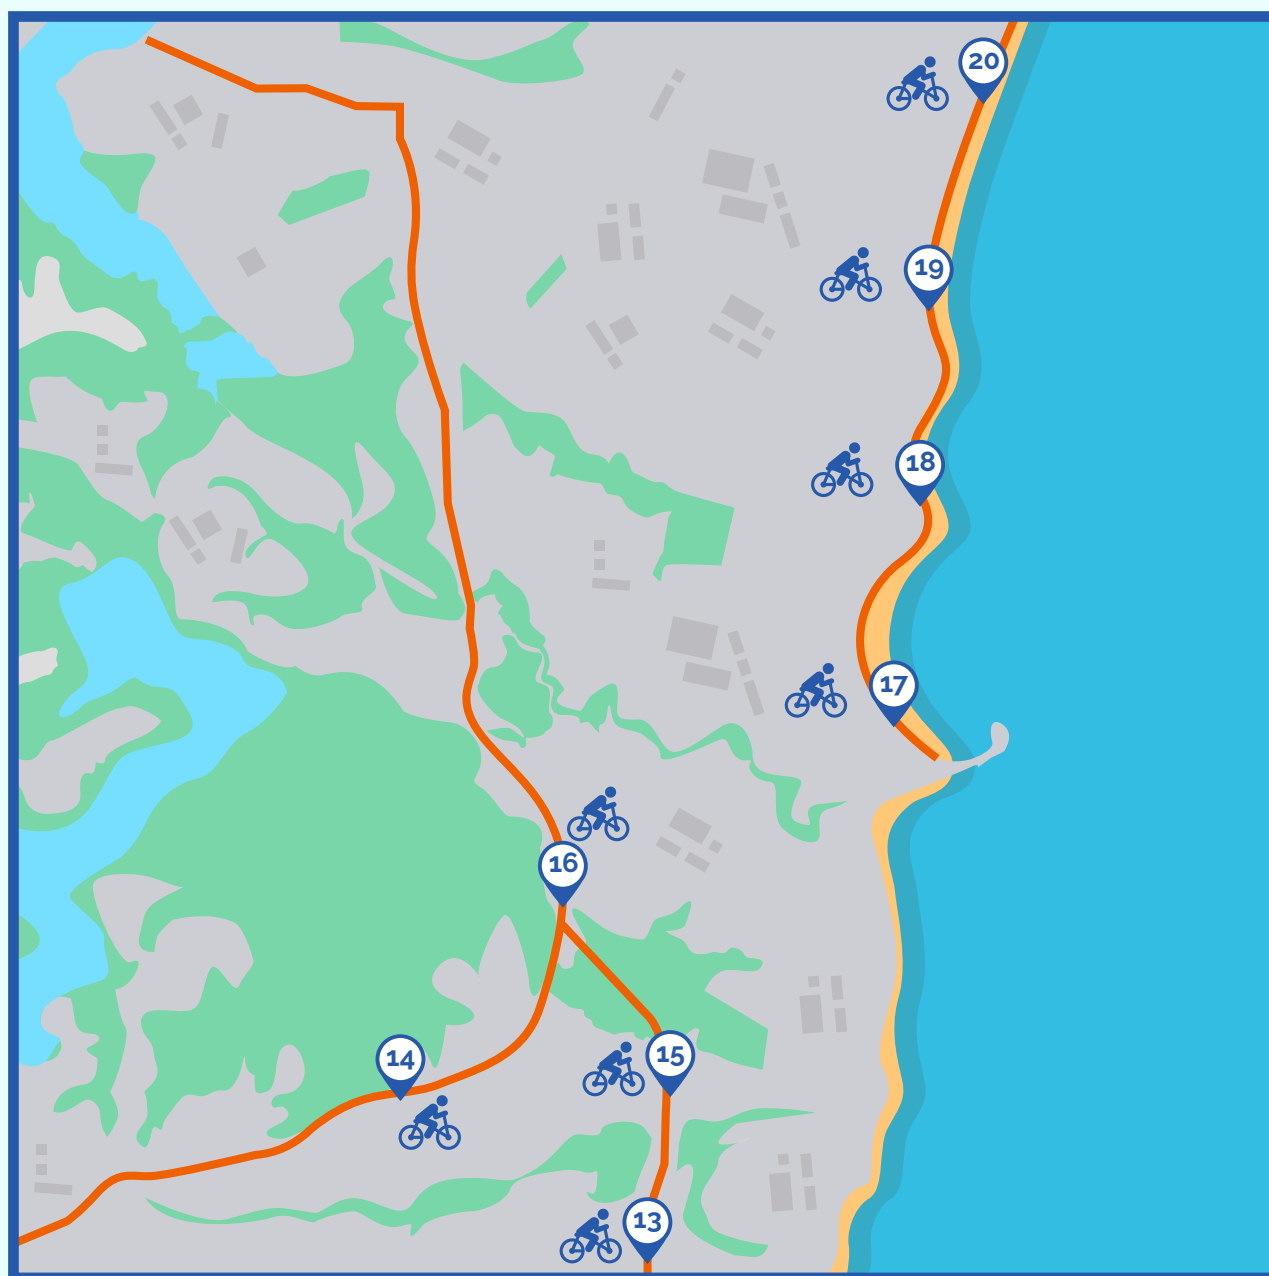

LOCALIZAÇÃO DAS ESTAÇÕES

- 1 Valparaíso - Avenida Eudes Scherrer
- 2 Colina de Laranjeiras - Av. Brauna
- 3 Santa Luzia - Rua Anchieta (Parque da Cidade)
- 4 Parque Residencial Laranjeiras - Cruzamento Av. Eudes Scherrer X Av. Norte Sul (sentido Vitória)
- 5 Colina de Laranjeiras - Cruzamento Av. Norte Sul X Av. Monte das Oliveiras
- 6 Parq. Res. Laranjeiras - Av. Eudes Scherrer
- 7 Morada de Laranjeiras - Av. Paulo Pereira Gomes
- 8 Novo Horizonte - Av. Meridional
- 9 Cidade Continental - Av. Meridional
- 10 Morada de Laranjeiras - Av. Paulo Pereira Gomes
- 11 Cidade Continental - Av. Meridional
- 12 Morada de Laranjeiras - Av. Paulo Pereira Gomes

LEGENDA:

Estações

Ciclovias existentes em condições de circulação

LOCALIZAÇÃO DAS ESTAÇÕES

- 13 Praia da Baleia - Av. Desemb. Antônio José Miguel
- 14 Portal de Jacaraípe - Av. Talma Rodrigues Ribeiro
- 15 Portal de Jacaraípe - Av. Desemb. Antônio José Miguel
- 16 Portal de Jacaraípe - Av. Talma Rodrigues Ribeiro
- 17 Parque Jacaraípe - Av. Abdo Saad
- 18 Estância Monazítica - Av. N. Sra. dos Navegantes
- 19 Jardim Atlântico - Av. Sra. dos Navegantes
- 20 Av. N. Sra. dos Navegantes

LEGENDA:

Estações

Ciclovias existentes em condições de circulação